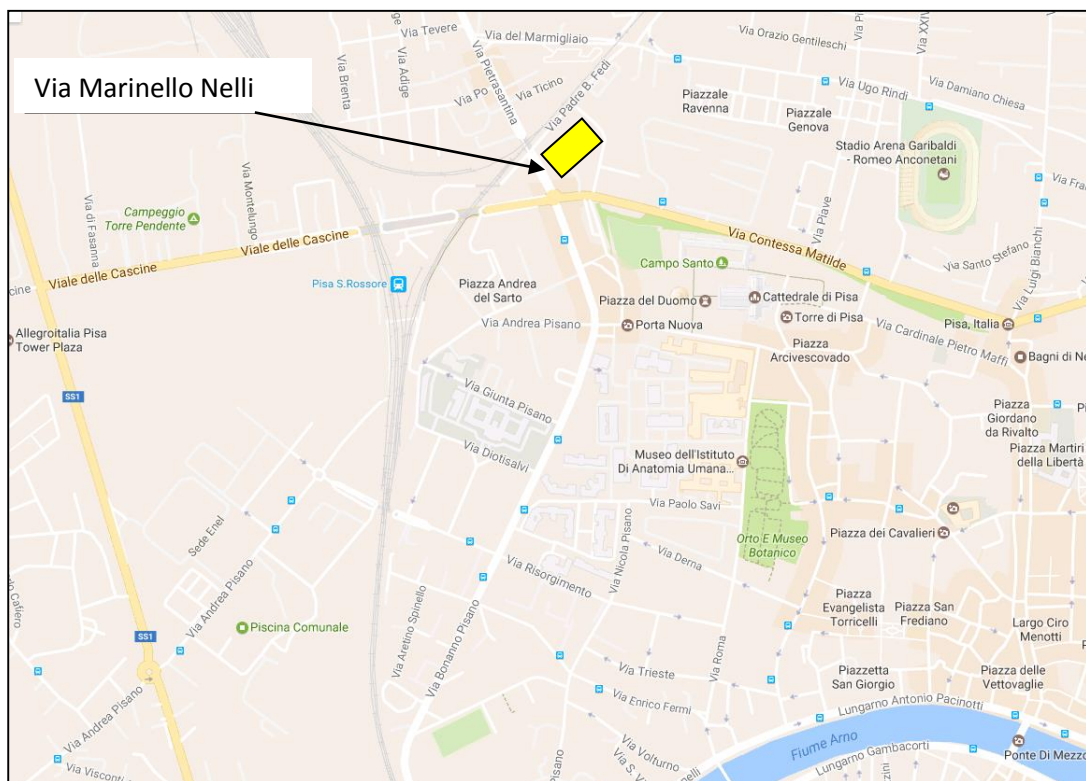

**GIOVEDÌ 27 APRILE ORE 15.00-17.30 AULA PN10 POLO DIDATTICO PORTA NUOVA**  
**LECTIO MAGISTRALIS del Prof. CHARLES EASTMAN**

**INDICAZIONI PER RAGGIUNGERE IL POLO DIDATTICO DI PORTA NUOVA**

Via Marinello Nelli (ingresso pedonale), Via padre B. Fedi e Via Leonardo da Vinci (parcheggi)

***In auto:** impostare sul navigatore Via Marinello Nelli parcheggi a pagamento sono adiacenti al Polo Didattico in Via Padre B. Fedi e Via Leonardo da Vinci; e oltre. Un grande parcheggio gratuito si trova a pochi minuti a piedi oltre il sottopassaggio in Via Pietrasantina. **In treno:** per i treni locali che vi fermano scendere alla Stazione di “Pisa San Rossore” (pochi minuti a piedi dal Polo Didattico). Altrimenti: scendere a “Pisa Centrale” e prendere autobus o taxi. **In autobus:** qualunque numero o lettera che ferma a Piazza del Duomo.*

Via Leonardo da Vinci ←  
Via Padre B. Fedi ←  
Via Marinello Nelli ←